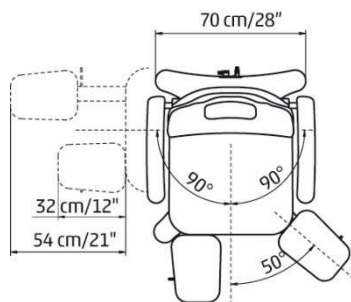

Lemi Podo Dream

Lemi Podo Dream

Lemi Podo Dream - un rêve à tous points de vue - confort d'assise pour le client et confort d'utilisation maximal pour vous. Technologie, design et qualité, mais aussi un rapport qualité-prix de rêve. Idéal pour les clients âgés ou à mobilité réduite. Le Podo Dream a une hauteur d'accès basse de seulement 52 cm et des dimensions d'assise de 61 x 49 cm. Il offre aux personnes de petite taille ou corpulentes les conditions idéales pour un séjour agréable dans le cabinet. Descendre bas et monter haut, et ce avec des patients pesant jusqu'à 170 kg !

Réglages, fonction hauteur, dossier et assise électriques.

Données techniques

Longueur	168 cm
Largeur sans accoudoirs	59 cm
Largeur avec accoudoirs	78 cm
Réglage de la hauteur	52 - 82 cm
Réglage du repose-jambes	90° rabattable
Capacité de charge	jusqu'à 200 kg
Poids	76 kg