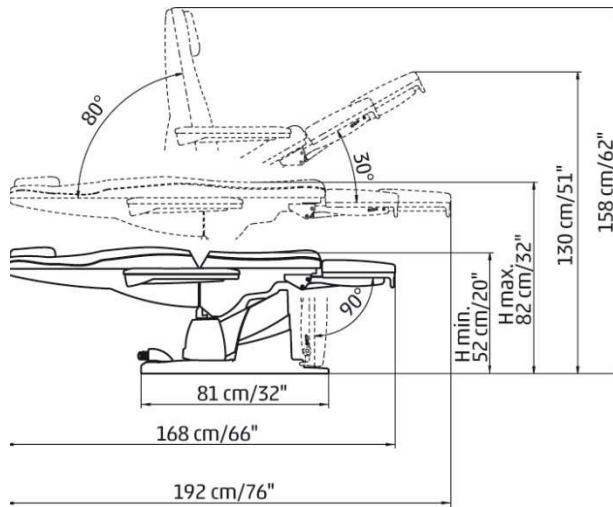

Lemi Podo Dream

Lemi Podo Dream

Lemi Podo Dream - un rêve à tous points de vue - confort d'assise pour le client et confort d'utilisation maximal pour vous. Technologie, design et qualité, mais aussi un rapport qualité-prix de rêve. Idéal pour les clients âgés ou à mobilité réduite. Le Podo Dream a une hauteur d'accès basse de seulement 52 cm et des dimensions d'assise de 61 x 49 cm. Il offre aux personnes de petite taille ou corpulentes les conditions idéales pour un séjour agréable dans le cabinet. Descendre bas et monter haut, et ce avec des patients pesant jusqu'à 170 kg !

Réglages, fonction hauteur, dossier et assise électriques.

Données techniques

Longueur	168 cm
Largeur sans accoudoirs	59 cm
Largeur avec accoudoirs	78 cm
Réglage de la hauteur	52 - 82 cm
Réglage du repose-jambes	90° rabattable
Capacité de charge	jusqu'à 200 kg
Poids	76 kg

N° art.	Prix
042820	5'790.00

Accessoires (optionnels)

042803	Option repose-jambes en deux parties	350.00
042802	Coussin de compensation	230.00
042824	Commande manuelle	140.00
042741	Pédale sans fil	305.00
042762	Porte-rouleau de papier	65.00
042845	Galets de roulement 2x freinés, 2x non freinés	90.00
042634	Couleur spéciale SPA PRESTIGE	350.00
042559	Logo brodé	180.00
037454	Housse d'accoudoir en tissu éponge 2 pcs blanc	32.50
037380	Housse de chaise longue en éponge Podo 120 x 60 cm blanc	55.00