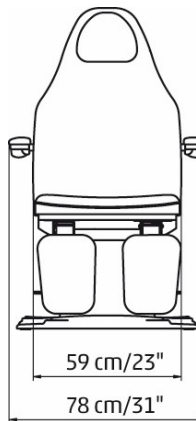

Lemi Podo Dream

Lemi Podo Dream

Lemi Podo Dream - un rêve à tous points de vue - confort d'assise pour le client et confort d'utilisation maximal pour vous. Technologie, design et qualité, mais aussi un rapport qualité-prix de rêve. Idéal pour les clients âgés ou à mobilité réduite. Le Podo Dream a une hauteur d'accès basse de seulement 52 cm et des dimensions d'assise de 61 x 49 cm. Il offre aux personnes de petite taille ou corpulentes les conditions idéales pour un séjour agréable dans le cabinet. Descendre bas et monter haut, et ce avec des patients pesant jusqu'à 170 kg !

Réglages, fonction hauteur, dossier et assise électriques.

Données techniques

Longueur	168 cm
Largeur sans accoudoirs	59 cm
Largeur avec accoudoirs	78 cm
Réglage de la hauteur	52 - 82 cm
Réglage du repose-jambes	90° rabattable
Capacité de charge	jusqu'à 200 kg
Poids	76 kg